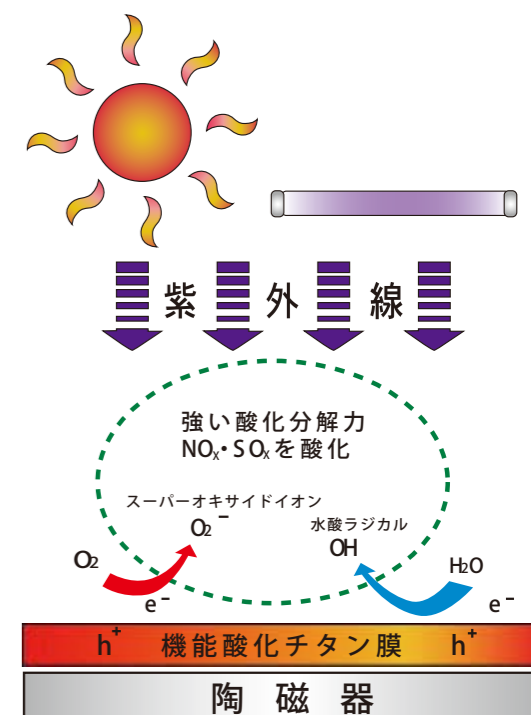

含む湯気などに強い耐久性があります。

ご希望の市販のウォシュレットをご利用できます。

◎酸化チタン光触媒とは、

酸化チタンを触媒として太陽や蛍光灯などから出る光のエネルギー（紫外線）によって、科学物質を使うことなく、汚れの分解、空気中や水中の有害物質の分解、殺菌など容易に起こせる、空気中の水分や酸素から強力な酸化分解力を持つ働きを作り出す作用のことです。

◎酸化チタンの強度 (PTA)

650℃焼成(250℃以上でアナターゼへ結晶化)する、高密度着性、高密度の為に長期安定(食器洗浄機1,000回試験済み)

◎酸化チタンの安全性

酸化チタンは従来より主に白色顔料として用いられている材料であり、塗料、化粧品、磁器原料、合成樹脂、繊維、製紙、ゴム、コンデンサーなどに広く利用されている。また食品添加物としても用いられており人畜無害の物質である。

染付祥瑞

日本が、世界に誇る伝統工芸美有田焼。
 繊細で、気品高い空間を
 職人の技と先進技術で創りあげました。

- ①ブラケットライト
(180W×300H×310Dmm)
- ②鏡 楕円
(1050×650mm) 写真
(800×490mm)
- ③スイッチプレート1口～2口
4口～5口
- ④ペーパータオルボックス
(293W×152H×152Dmm)
- ⑤ティッシュボックス
(280W×105H×150Dmm)
- ⑥石鹸入れ(楕円型)
(150W×40H×110Dmm)
- ⑦洗面器(580×450mm) 写真
(470×370mm)
- ⑧フリーカップ
(86W×112H×63Dmm)
- ⑨歯ブラシ立て
(150W×110H×110Dmm)
- ⑩ダストシュートリング
(内径φ147mm)
- ⑪花瓶(92W×193H×68Dmm)