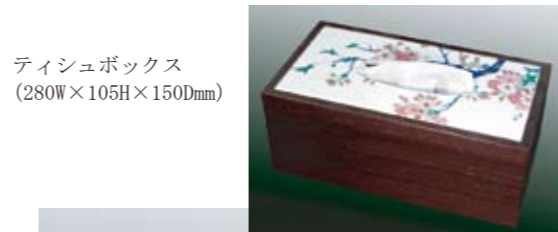

つまみ (φ45×40Hmm)

石鹸入れ (楕円) (150W×40H×110Dmm)

鏡 丸型 (φ400mm)

ブラケットライト (180W×300H×310Dmm)

鏡 角型 (540×350mm) 写真 (450×350mm)

ティッシュボックス (280W×105H×150Dmm)

ちり入れ (φ220×435Hmm)

小便器 壁型 (355W×820H×300Dmm)