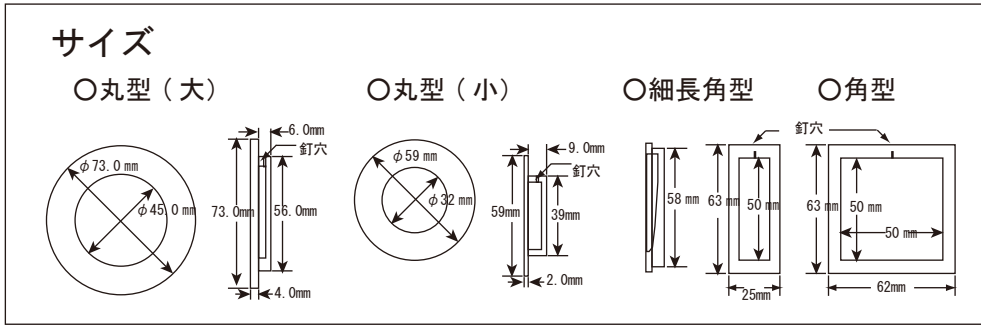

ふすまの取っ手

丸型（大） ¥2,000（税別） 丸型（小） ¥1,500（税別）
 角型 ¥2,000（税別） 細長角型 ¥1,500（税別）

① 染付祥瑞絵

丸型（小） 丸型（大） 角型 細長角型

② 染錦金彩桜絵

丸型（小） 丸型（大） 角型 細長角型

③ 錦鉄線花絵

丸型（小） 丸型（大） 角型 細長角型