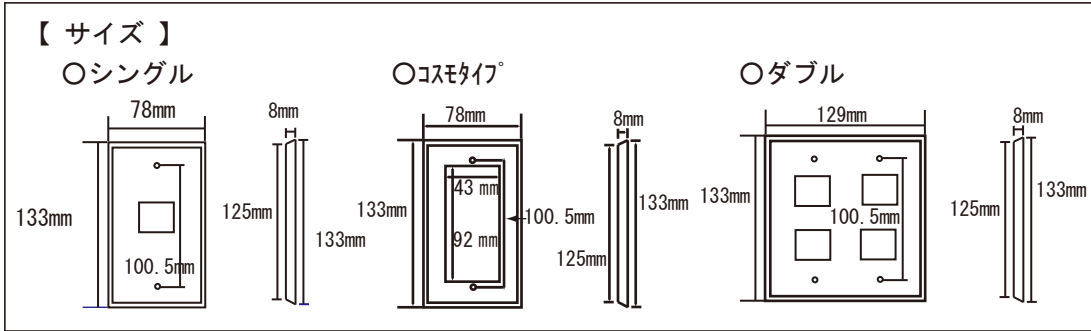

スイッチプレート・コンセントカバー

日本が世界に誇る伝統工芸美「有田焼」。 歴史と伝統の温もりで、生活空間を華やかにします。

シングル (1レブ・1口～3口
・コスモタイプ)
¥ 3,300 (税別)

ダブル (2レブ・4口～6口)
¥ 4,700 (税別)