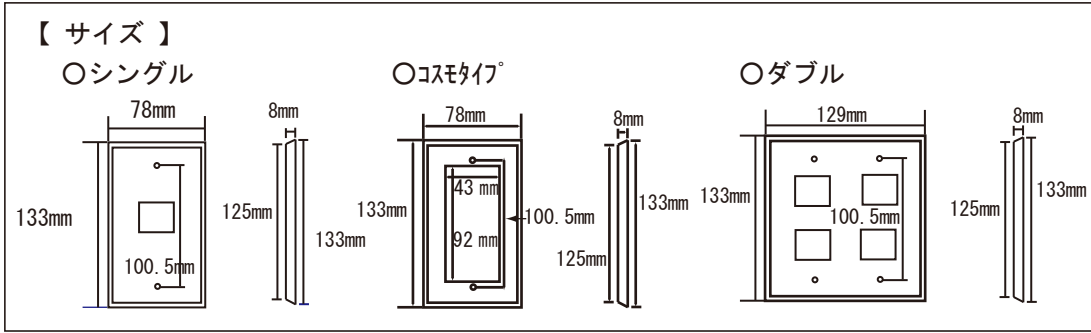

スイッチプレート・コンセントカバー

日本が世界に誇る伝統工芸美「有田焼」。 歴史と伝統の温もりで、生活空間を華やかにします。

シングル (1レブ・1口～3口
・コスモタイプ)
¥ 3,000 (税別)

ダブル (2レブ・4口～6口)
¥ 4,250 (税別)