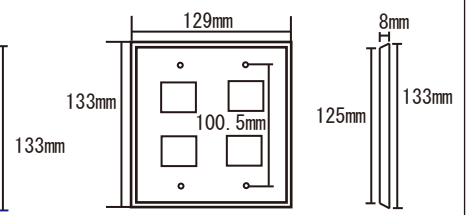

○シングル

○ダブル

- ① 染付祥瑞絵 ② 染錦金彩桜絵
- ③ 錦鉄線花絵 ④ 染付藤絵
- ⑤ 染付大正ロマン絵 ⑥ 染錦芙蓉絵
- ⑦ 錦花唐草絵 ⑧ 染付蛸唐草絵
- ⑨ 染付山水絵 ⑩ 染付薔薇絵

* ①～⑩の柄で1穴～6穴があります。

株式会社 ヤマトク

〒844-0011 佐賀県西松浦郡有田町岩谷川内 2-5-1 TEL:0955-42-2100 FAX:0955-43-2230

http://www.arita-yamatoku.co.jp E-mail:info@arita-yamatoku.co.jp