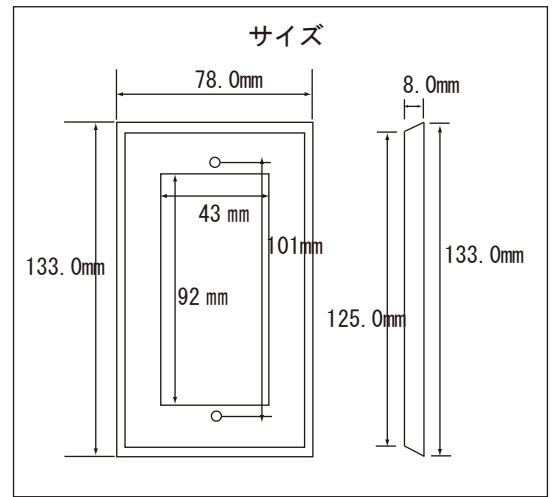

スイッチプレート コスモタイプ対応型

日本が世界に誇る
伝統工芸美「有田焼」。
歴史と伝統の温もりで、
生活空間を華やかにします。

価格 ¥3,240(税込)/1枚

株式会社 ヤマトク
YAMATOKU
〒844-0011 佐賀県西松浦郡有田町岩谷川内 2-5-1
TEL:0955-42-2100 FAX:0955-43-2230
<http://www.arita-yamatoku.co.jp>
E-mail:info@arita-yamatoku.co.jp