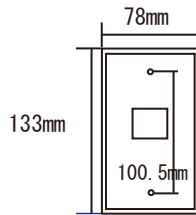

○シングル

○ダブル

- ① 染付祥瑞絵 ② 染錦金彩桜絵
- ③ 錦鉄線花絵 ④ 染付藤絵
- ⑤ 染付大正ロマン絵 ⑥ 染錦芙蓉絵
- ⑦ 錦花唐草絵 ⑧ 染付蛸唐草絵
- ⑨ 染付山水絵 ⑩ 染付薔薇絵

* ①～⑩の柄で1穴～6穴があります。

株式会社 ヤマトク

〒844-0011 佐賀県西松浦郡有田町岩谷川内 2-5-1 TEL:0955-42-2100 FAX:0955-43-2230

http://www.arita-yamatoku.co.jp E-mail:info@arita-yamatoku.co.jp