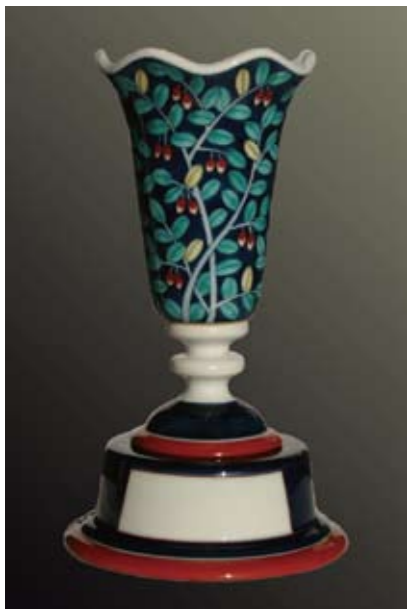

H 錦柿右衛門風花鳥絵 丸型  
大：W160×H240 ¥79,700  
中：W135×H197 ¥66,650  
小：W110×H167 ¥33,580

I 染錦古伊万里桜鳳凰絵 筒型  
大：W160×H270 ¥93,170  
中：W135×H225 ¥69,890  
小：W110×H185 ¥37,270

C 染錦古伊万里鳳凰 六角  
大：W200×H293 ¥93,170  
中：W160×H243 ¥69,890  
小：W135×H195 ¥37,270

J 染錦古伊万里鶴絵 ラッパ型  
大：W160×H270 ¥93,170  
中：W135×H225 ¥69,890  
小：W110×H185 ¥37,270

K 色鍋島外濃草花絵 六角  
大：W200×H293 ¥93,170  
中：W160×H243 ¥69,890  
小：W135×H195 ¥37,270

D 染錦外濃草花絵 淵なぶり  
大：W200×H360 ¥139,760  
中：W135×H239 ¥ 93,170  
小：W110×H197 ¥ 69,890