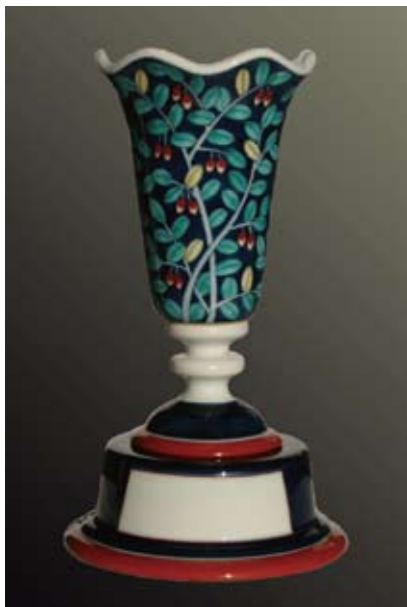

H 錦柿右衛門風花鳥絵 丸型
大：W160×H240 ¥78,250
中：W135×H197 ¥65,440
小：W110×H167 ¥32,970

I 染錦古伊万里桜鳳凰絵 筒型
大：W160×H262 ¥91,480
中：W135×H220 ¥68,620

C 染錦古伊万里鳳凰 六角
大：W200×H293 ¥91,480
中：W160×H243 ¥68,620
小：W135×H195 ¥36,600

J 染錦古伊万里鶴絵 ラップ型
大：W160×H270 ¥91,480
中：W135×H225 ¥68,620
小：W110×H185 ¥36,600

K 色鍋島外濃草花絵 六角
大：W200×H293 ¥91,480
中：W160×H243 ¥68,620
小：W135×H195 ¥36,600

D 染錦外濃草花絵 淵なぶり
大：W200×H360 ¥137,220
中：W135×H239 ¥ 91,480
小：W110×H197 ¥ 68,620