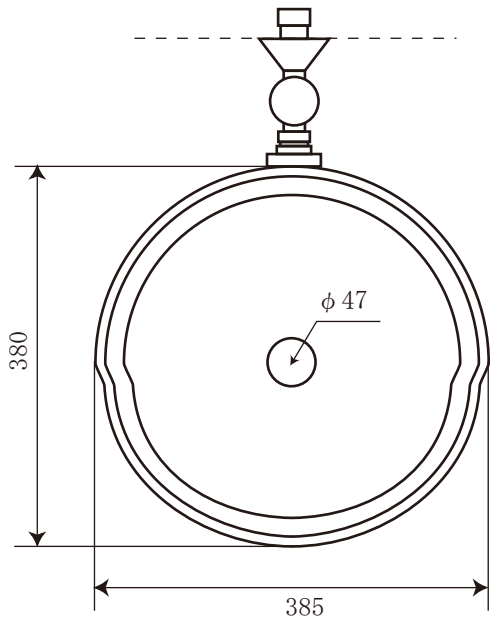

*御注意 フラッシュバルブ、スパッド、排水金具は、
付いておりません。

品名	品番		
小便器		1	
フラッシュバルブ	TOTO:TU100PX	1	
スパッド	TOTO:TU100D	1	
排水金具	TOTO:12022 排水本体	1	
	TOTO:14065 継手	1	
	TOTO:12022 パッキン	1	

*ご注意：形状・寸法が、変わる事がありますご確認下さい。