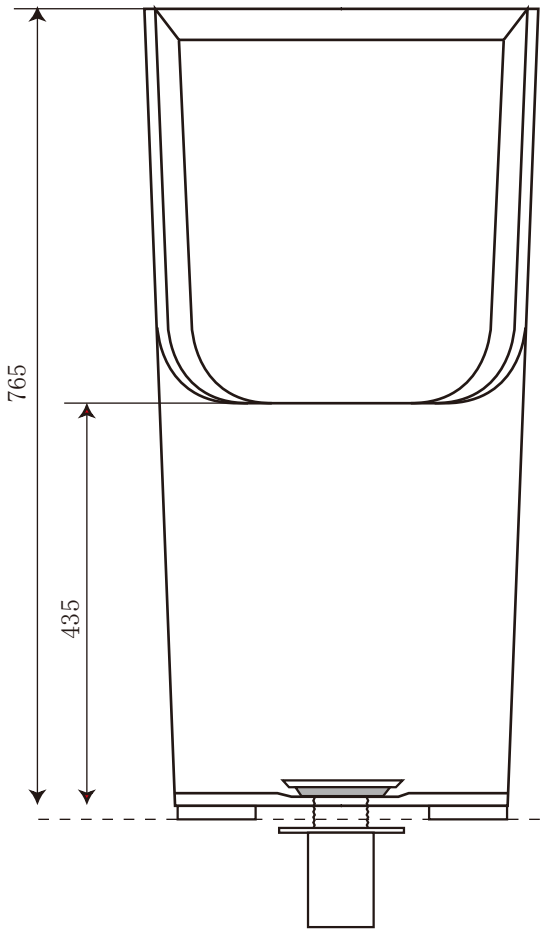

*御注意 フラッシュバルブ、スパッド、排水金具は、
付いておりません。

品名	品番		
小便器		1	
フラッシュバルブ	TOTO:TU100PX	1	
スパッド	TOTO:TU100D	1	
排水金具	TOTO:12022 排水本体	1	
	TOTO:14065 継手	1	
	TOTO:12022 パッキン	1	

*ご注意：形状・寸法が、変わる事がありますご確認下さい。