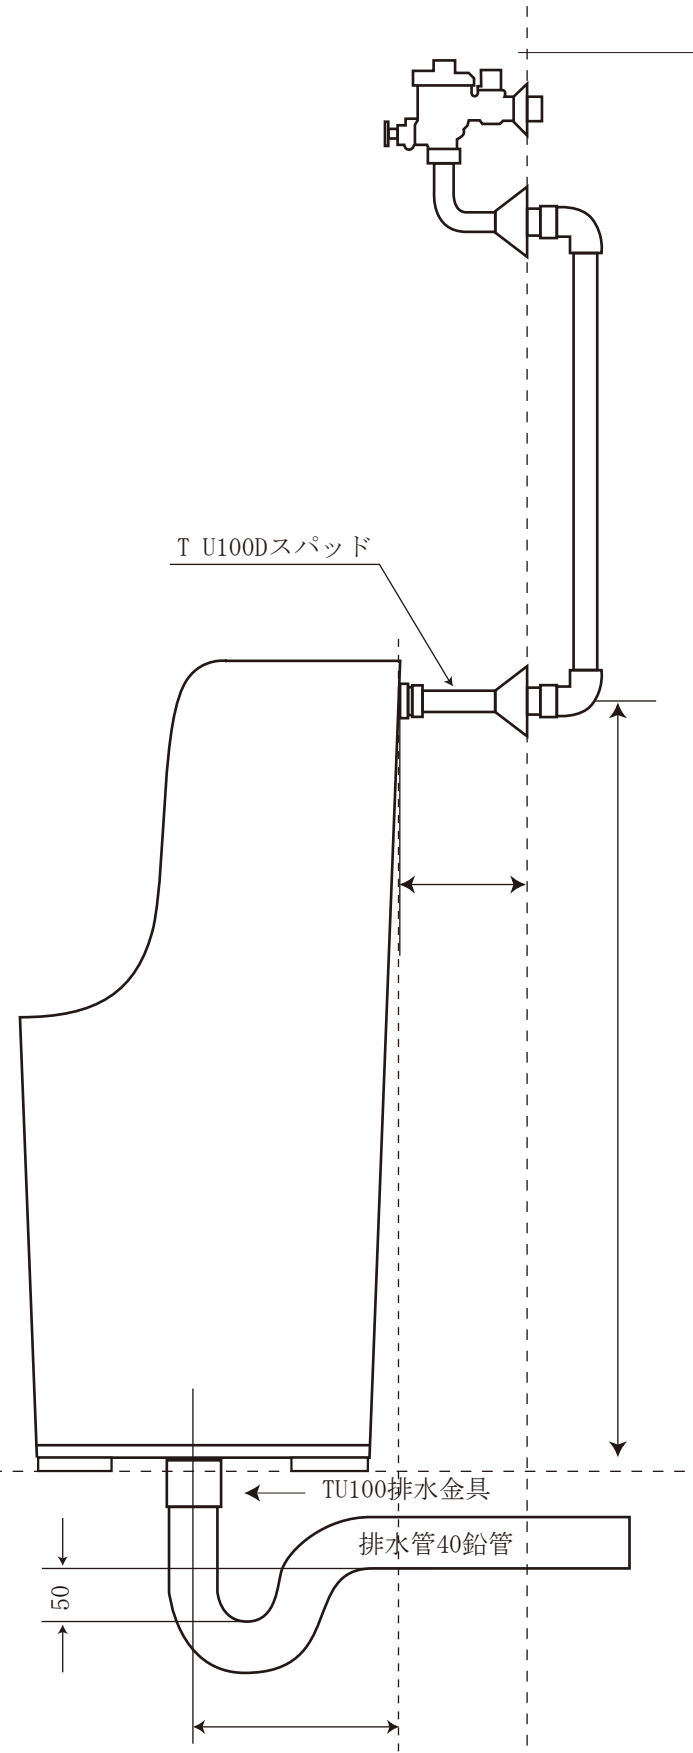

*御注意 フラッシュバルブ、スパッド、排水金具は、
付いておりません。

品名	品番		
小便器		1	
フラッシュバルブ	TOTO:TU100PX	1	
スパッド	TOTO:TU100D	1	
排水金具	TOTO:12022 排水本体	1	
	TOTO:14065 継手	1	
	TOTO:12022 パッキン	1	

*ご注意：形状・寸法が、変わる事がありますご確認下さい。