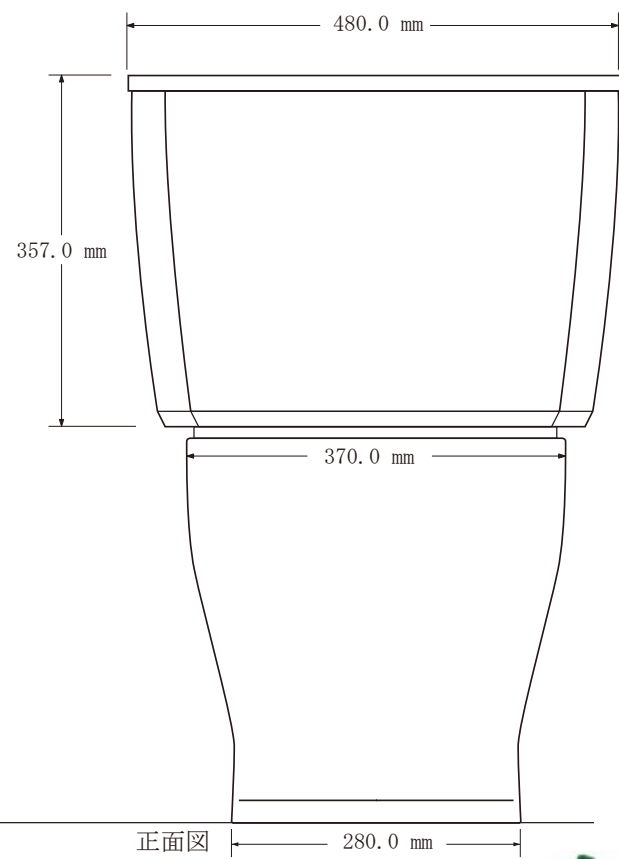

平面図

側面図

正面図

品名	品番	価格(円)
サイホン式便器		
床フランジ	三栄水栓 H80-8-100	1
止水栓	TOTO TS670FZUS同等品	1

*御注意 便座、フランジ、止水栓は、付いておりません。(タンク内金具付き)