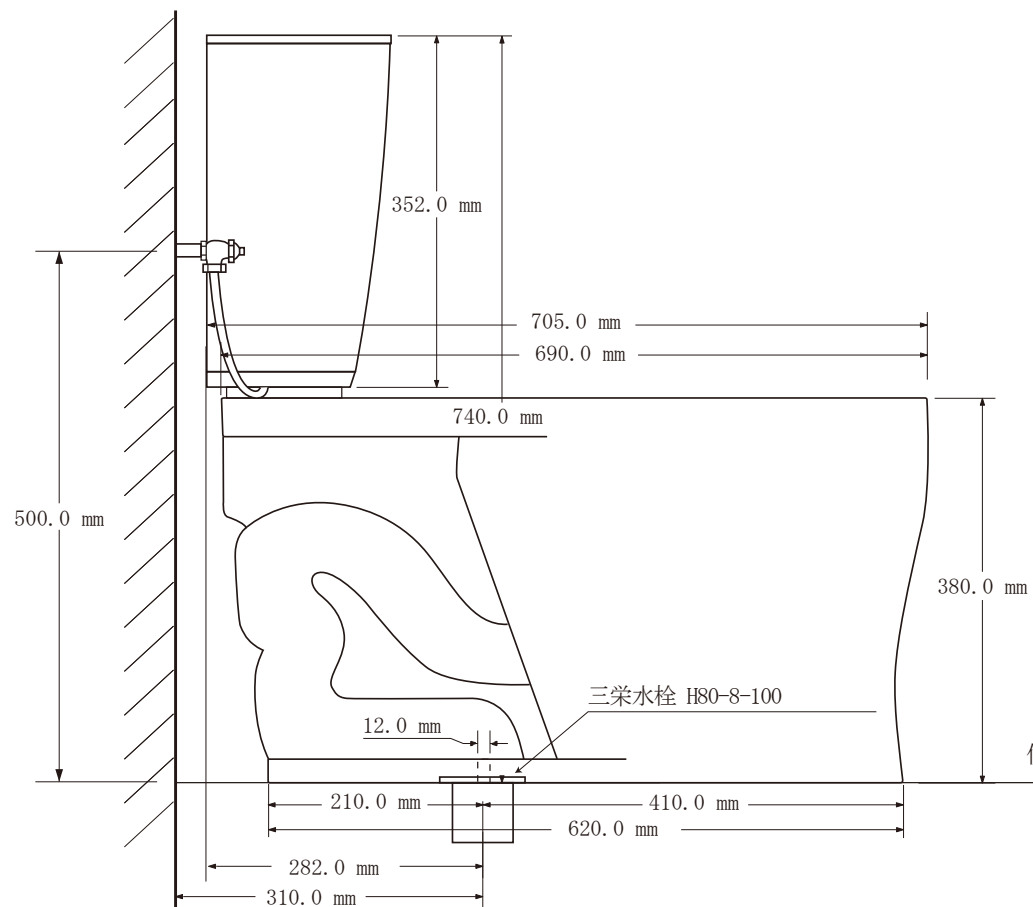

平面図

側面図

正面図

品名	品番	価格(円)
サイホン式便器		
床フランジ	三栄水栓 H80-8-100	1
止水栓	TOTO TS670FZUS同等品	1

*御注意 便座、フランジ、止水栓は、付いておりません。(タンク内金具付き)