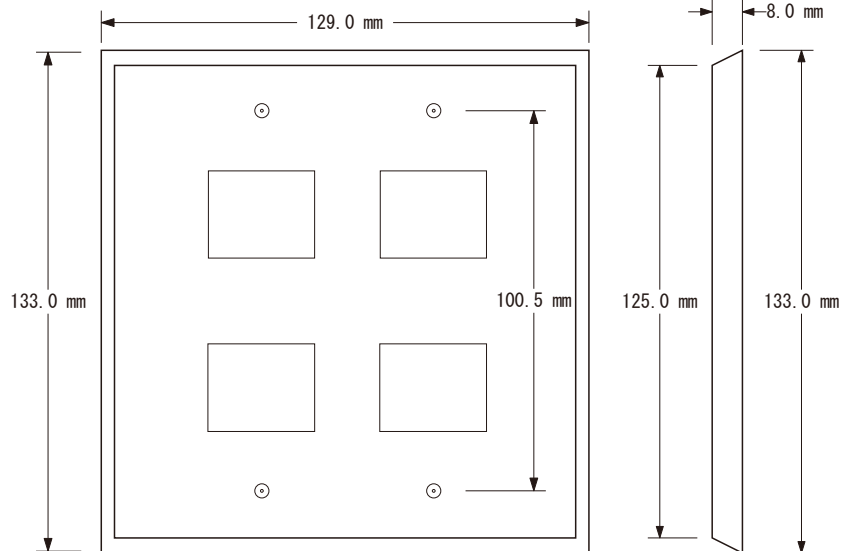

3ツ穴

2ツ穴

1ツ穴

5ツ穴

4ツ穴

株式会社 ヤマトク

単位 mm

名称 スイッチプレート・コンセントプレート

製
図

日
付

尺
度 1 : 2

図
番

備
考