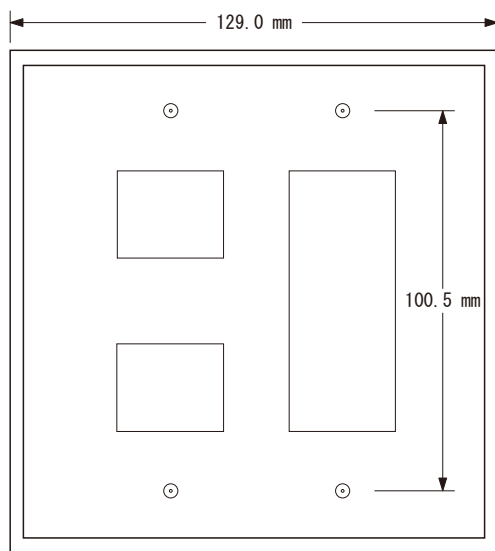

3ツ穴

2ツ穴

1ツ穴

5ツ穴

4ツ穴

株式会社 ヤマトク

単位 mm

名称 スイッチプレート・コンセントプレート

製
図

日
付

尺
度 1 : 2

図
番

備
考