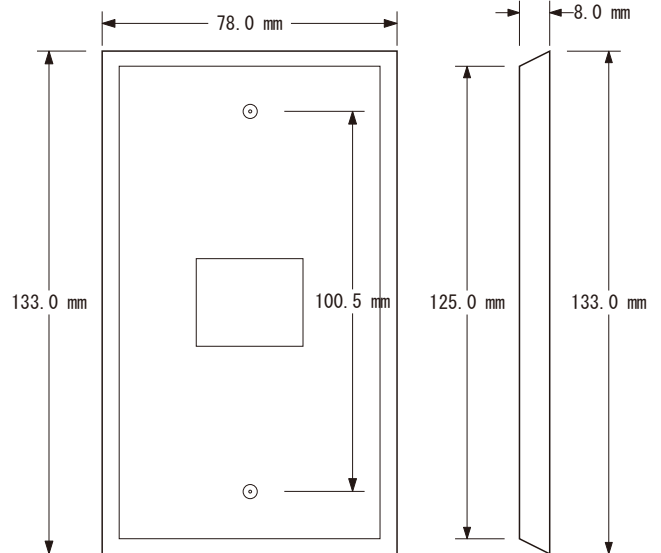

3ツ穴

2ツ穴

1ツ穴

5ツ穴

4ツ穴

株式会社 ヤマトク

単位 mm

名称 スイッチプレート・コンセントプレート

製
図

日
付

尺
度 1 : 2

図
番

備
考